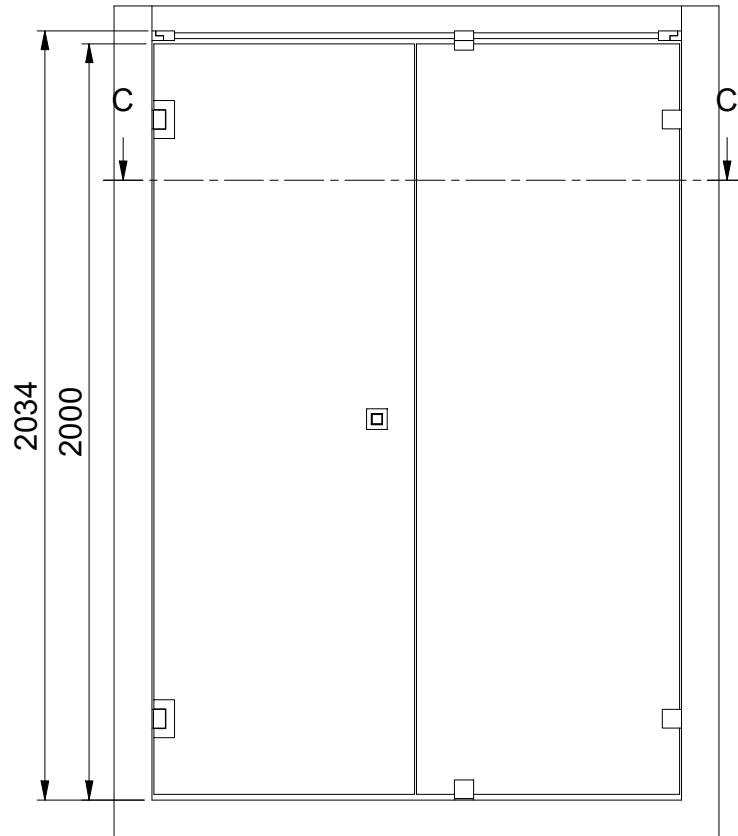

( 1 : 20 )

C-C ( 1 : 20 )

**INR**

Beskrivning  
ARC 4 Original Left

Ritad av  
**MSN**  
Datum  
2021-05-20

Ritningsnr  
20039.01  
Revision  
D